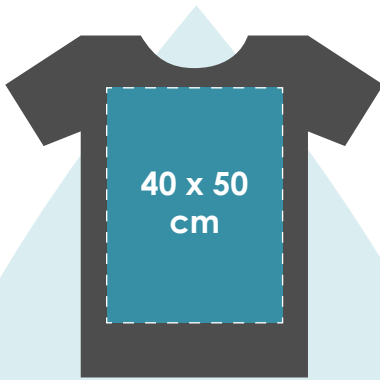

dropshirt

Druckplatten

STANDARD PALLET

z.B. T-Shirt Herren

MEDIUM PALLET

z.B. T-Shirt Damen

HOODIE PALLET

z.B. Hoodie mit Bauchtasche

CHILDREN SMALL PALLET

z.B. T-Shirt Kinder bis Gr. 104

CHILDREN LARGE PALLET

z.B. T-Shirt Kinder ab Gr. 116

BABY PALLET

z.B. Baby Body

TOTE BAG PALLET

z.B. Henkeltasche o. Turnbeutel